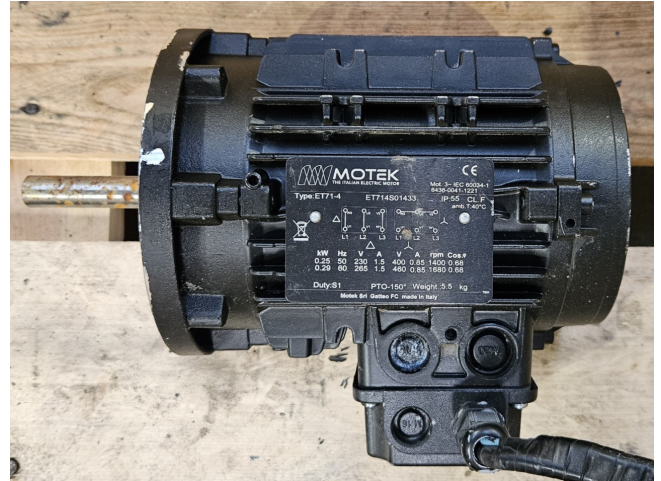

Motek ET71-4

Specifications

Marke	Motek
Art	ET71-4
Leistung (kW)	0,25
Geschwindigkeit (U/min)	1400
Size & Weight	250x180x140 mm (LxWxH)
Stock	1

Description

Used Motek ET71-4

Gebrauchter Motek ET71-4 Lüftermotor mit folgenden Spezifikationen: 50/60 Hz - 0,25/0,29 kW - 1400/1680 U/min.